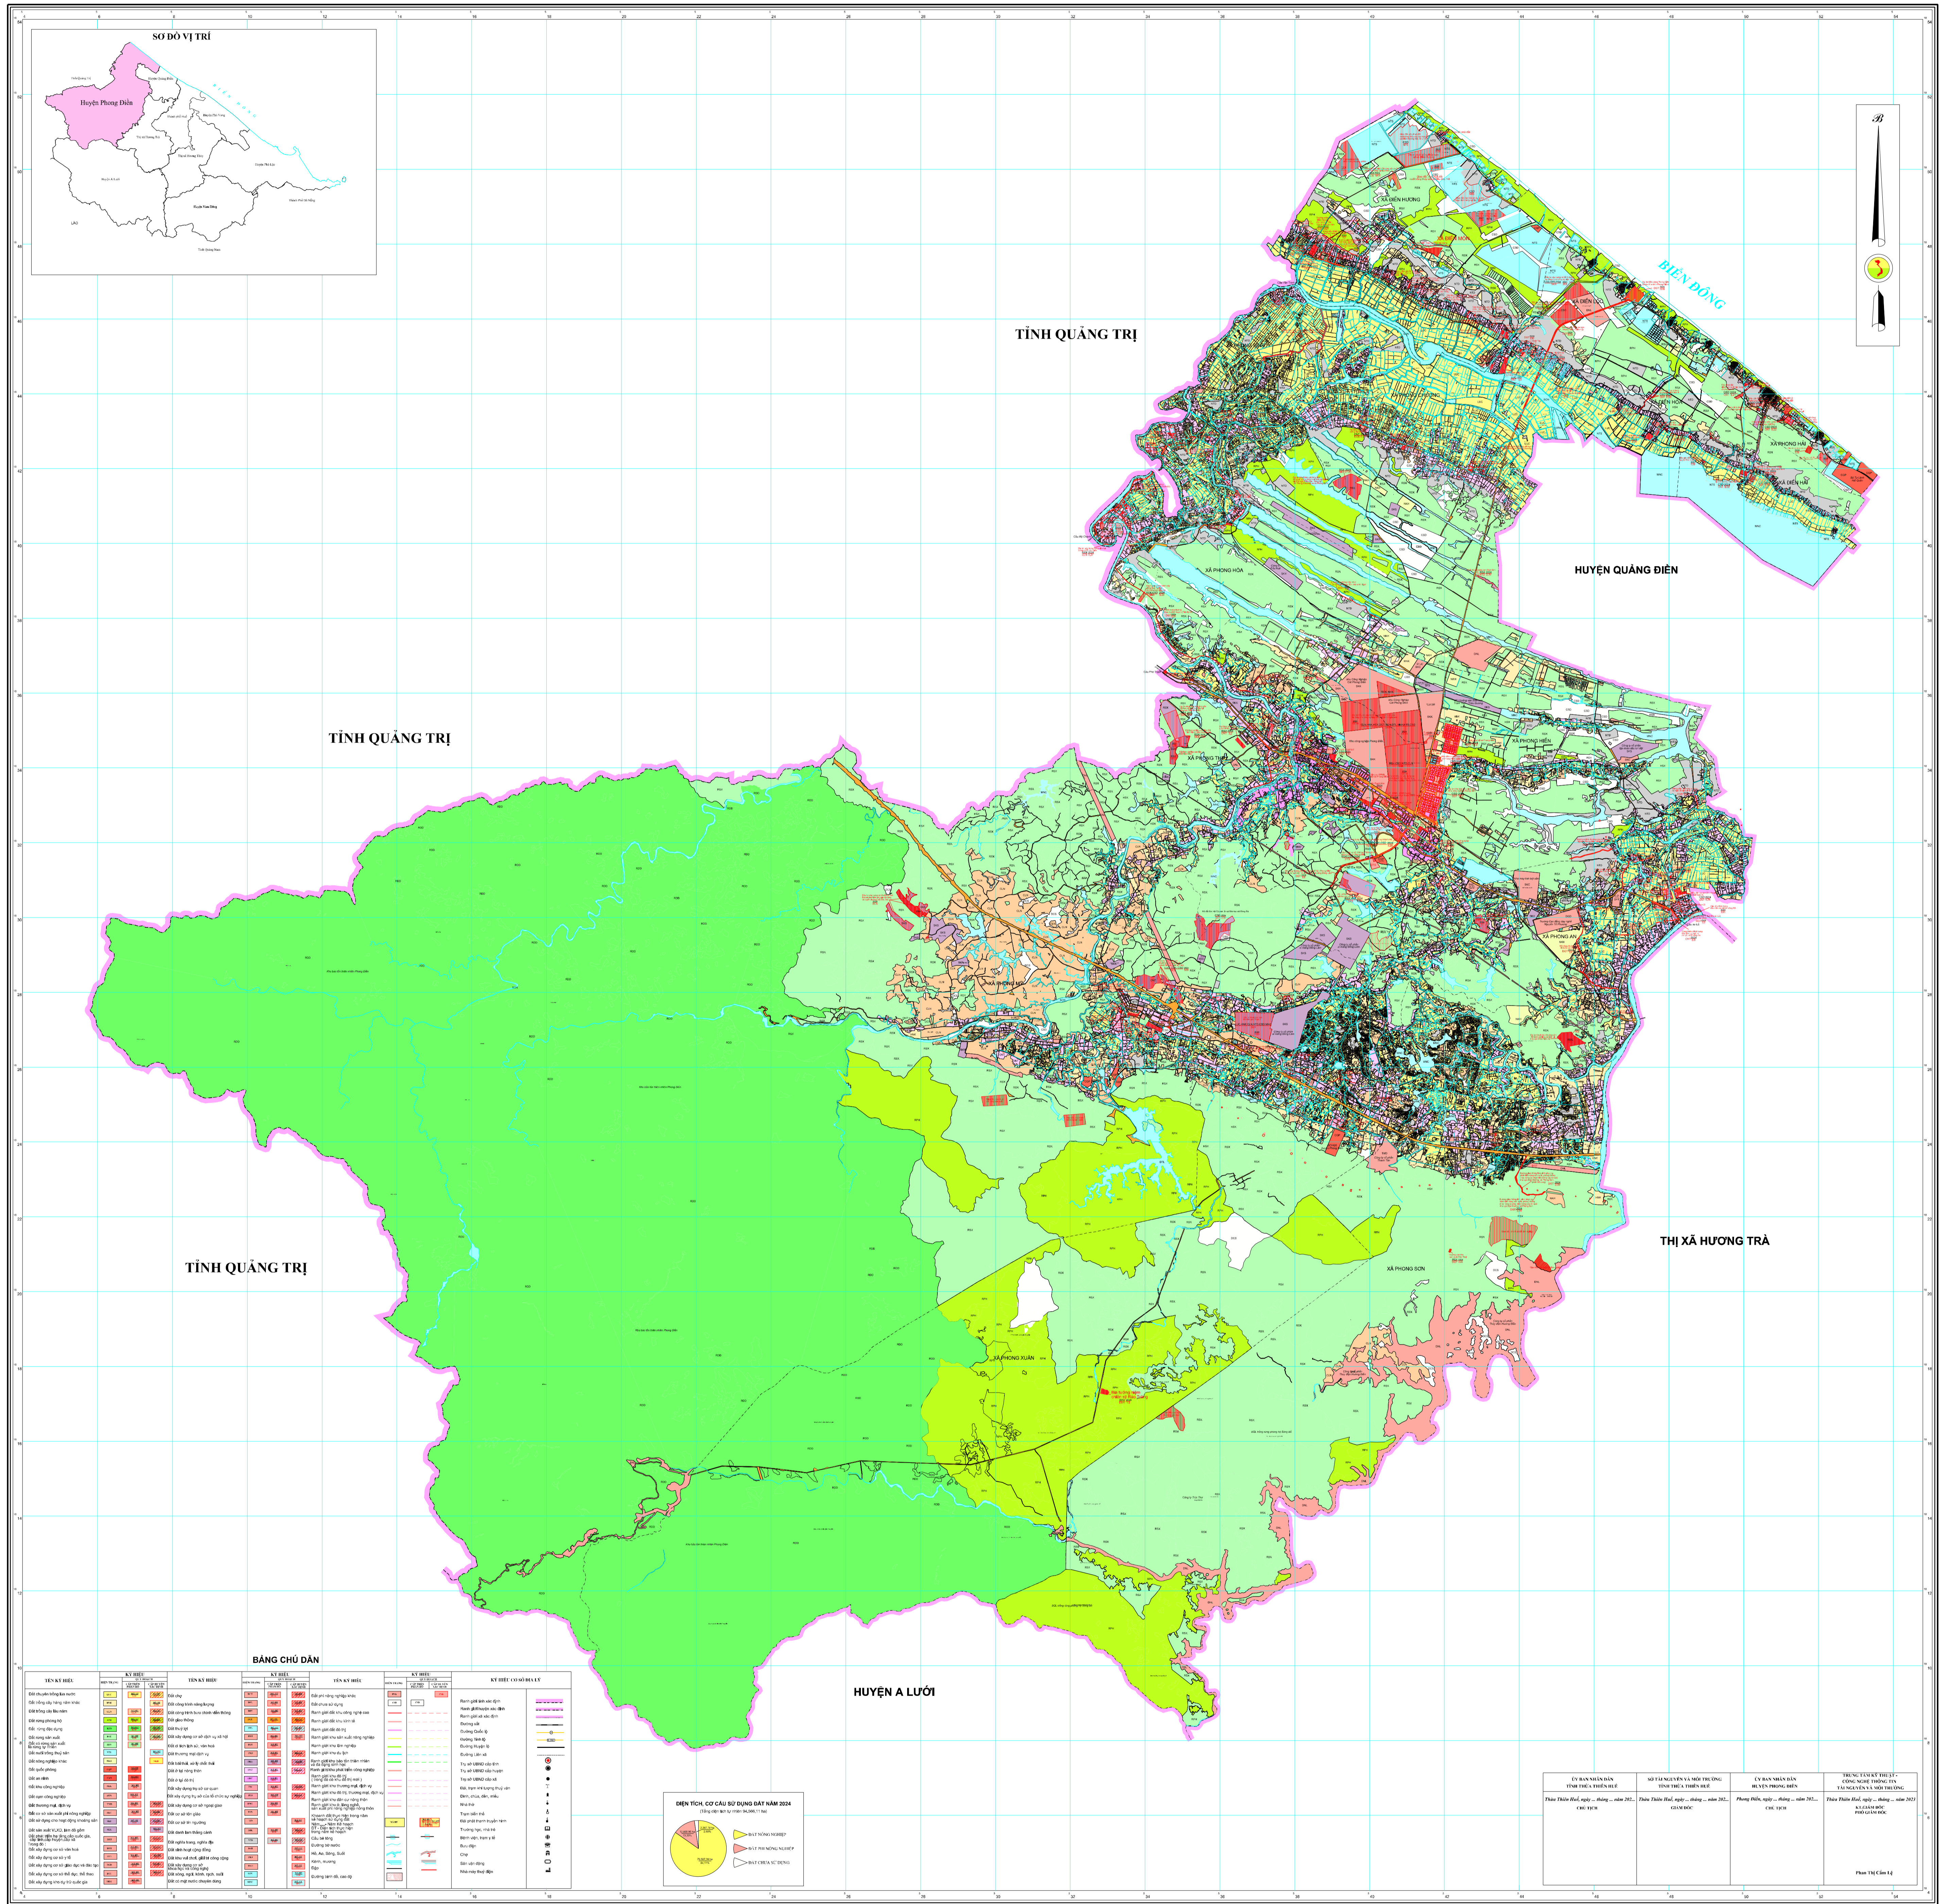

# BẢN ĐỒ KẾ HOẠCH SỬ DỤNG ĐẤT NĂM 2024

## HUYỆN PHONG ĐIỀN - TỈNH THỪA THIÊN HUẾ

TỈNH QUẢNG TRỊ

TỈNH QUẢNG TRỊ

HUYỆN QUẢNG ĐIỀN

TỈNH QUẢNG TRỊ

THỊ XÃ HƯƠNG TRÀ

HUYỆN A LƯỚI

### BẢNG CHỮ ĐÁN

STT	MÃ SỐ	TÊN	STT	MÃ SỐ	TÊN	STT	MÃ SỐ	TÊN	STT	MÃ SỐ	TÊN
1	01	Đất nông nghiệp	11	11	Đất rừng phòng hộ	21	21	Đất dân dụng	31	31	Đất công nghiệp
2	02	Đất trồng lúa	12	12	Đất rừng đặc dụng	22	22	Đất thương mại dịch vụ	32	32	Đất kho bãi
3	03	Đất trồng cây hàng năm khác	13	13	Đất rừng sản xuất	23	23	Đất dịch vụ	33	33	Đất bãi đỗ xe
4	04	Đất trồng cây lâu năm	14	14	Đất rừng ngập mặn	24	24	Đất công viên	34	34	Đất sân vận động
5	05	Đất trồng rừng	15	15	Đất đất liền khác	25	25	Đất thể thao	35	35	Đất sân bóng đá
6	06	Đất nuôi trồng thủy sản	16	16	Đất đất liền chưa phân loại	26	26	Đất sân golf	36	36	Đất sân tennis
7	07	Đất nuôi trồng khác	17	17	Đất đất liền chưa phân loại khác	27	27	Đất sân trượt tuyết	37	37	Đất sân bóng rổ
8	08	Đất xây dựng nông thôn mới	18	18	Đất đất liền chưa phân loại khác	28	28	Đất sân bóng đá	38	38	Đất sân bóng rổ
9	09	Đất xây dựng khác	19	19	Đất đất liền chưa phân loại khác	29	29	Đất sân bóng đá	39	39	Đất sân bóng rổ
10	10	Đất xây dựng khác	20	20	Đất đất liền chưa phân loại khác	30	30	Đất sân bóng đá	40	40	Đất sân bóng rổ

ĐƠN VỊ	CHỨC NĂNG	THỜI GIAN
Phòng Tài nguyên và Môi trường	Chủ trì, phối hợp	2023 - 2024
Phòng Quy hoạch và Thiết kế Đô thị	Chủ trì, phối hợp	2023 - 2024
Phòng Quy hoạch và Thiết kế Nông thôn	Chủ trì, phối hợp	2023 - 2024
Phòng Quy hoạch và Thiết kế Cảnh quan	Chủ trì, phối hợp	2023 - 2024