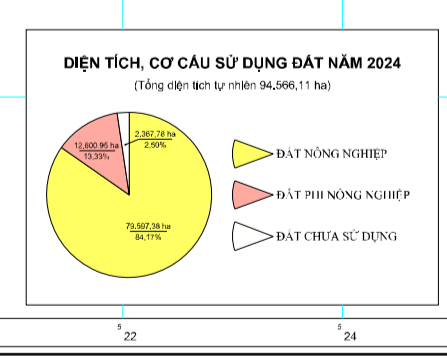

## HUYỆN PHONG ĐIỀN - TỈNH THỪA THIÊN HUẾ

TỈNH QUẢNG TRỊ

TỈNH QUẢNG TRỊ

HUYỆN QUẢNG ĐIỀN

TỈNH QUẢNG TRỊ

THỊ XÃ HƯƠNG TRÀ

HUYỆN A LƯỚI

### BẢNG CHỮ ĐÁN

STT	MÃ SỐ	TÊN	STT	MÃ SỐ	TÊN	STT	MÃ SỐ	TÊN	STT	MÃ SỐ	TÊN
1	01	Đất nông nghiệp	11	11	Đất rừng phòng hộ	21	21	Đất dân dụng	31	31	Đất công nghiệp
2	02	Đất trồng lúa	12	12	Đất rừng đặc dụng	22	22	Đất thương mại dịch vụ	32	32	Đất kho bãi
3	03	Đất trồng cây hàng năm khác	13	13	Đất rừng sản xuất	23	23	Đất dịch vụ	33	33	Đất bãi đỗ xe
4	04	Đất trồng cây lâu năm	14	14	Đất rừng ngập mặn	24	24	Đất công viên	34	34	Đất sân vận động
5	05	Đất trồng rừng	15	15	Đất đất liền khác	25	25	Đất thể thao	35	35	Đất sân bóng đá
6	06	Đất nuôi trồng thủy sản	16	16	Đất đất liền chưa phân loại	26	26	Đất sân golf	36	36	Đất sân tennis
7	07	Đất nuôi trồng khác	17	17	Đất đất liền chưa phân loại khác	27	27	Đất sân trượt tuyết	37	37	Đất sân bóng rổ
8	08	Đất xây dựng nông thôn mới	18	18	Đất đất liền chưa phân loại khác	28	28	Đất sân bóng đá	38	38	Đất sân bóng rổ
9	09	Đất xây dựng khác	19	19	Đất đất liền chưa phân loại khác	29	29	Đất sân bóng đá	39	39	Đất sân bóng rổ
10	10	Đất xây dựng khác	20	20	Đất đất liền chưa phân loại khác	30	30	Đất sân bóng đá	40	40	Đất sân bóng rổ