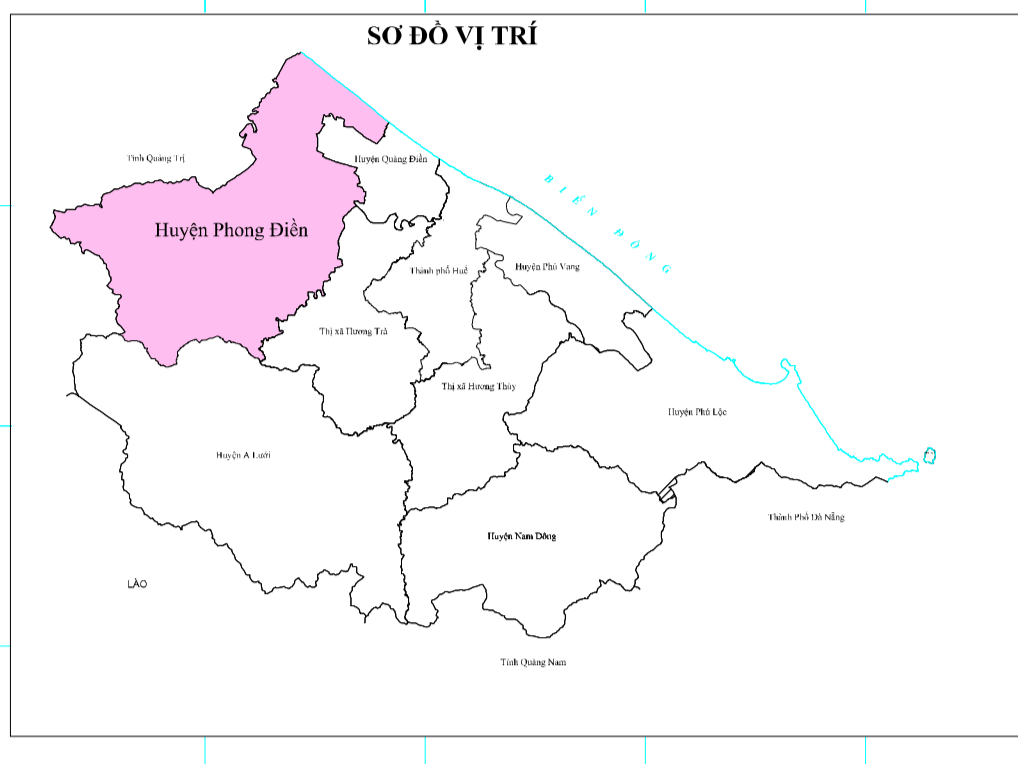

# BẢN ĐỒ KẾ HOẠCH SỬ DỤNG ĐẤT NĂM 2024

## HUYỆN PHONG ĐIỀN - TỈNH THỪA THIÊN HUẾ

TỈNH QUẢNG TRỊ

TỈNH QUẢNG TRỊ

HUYỆN QUẢNG ĐIỀN

TỈNH QUẢNG TRỊ

THỊ XÃ HƯƠNG TRÀ

HUYỆN A LƯỚI